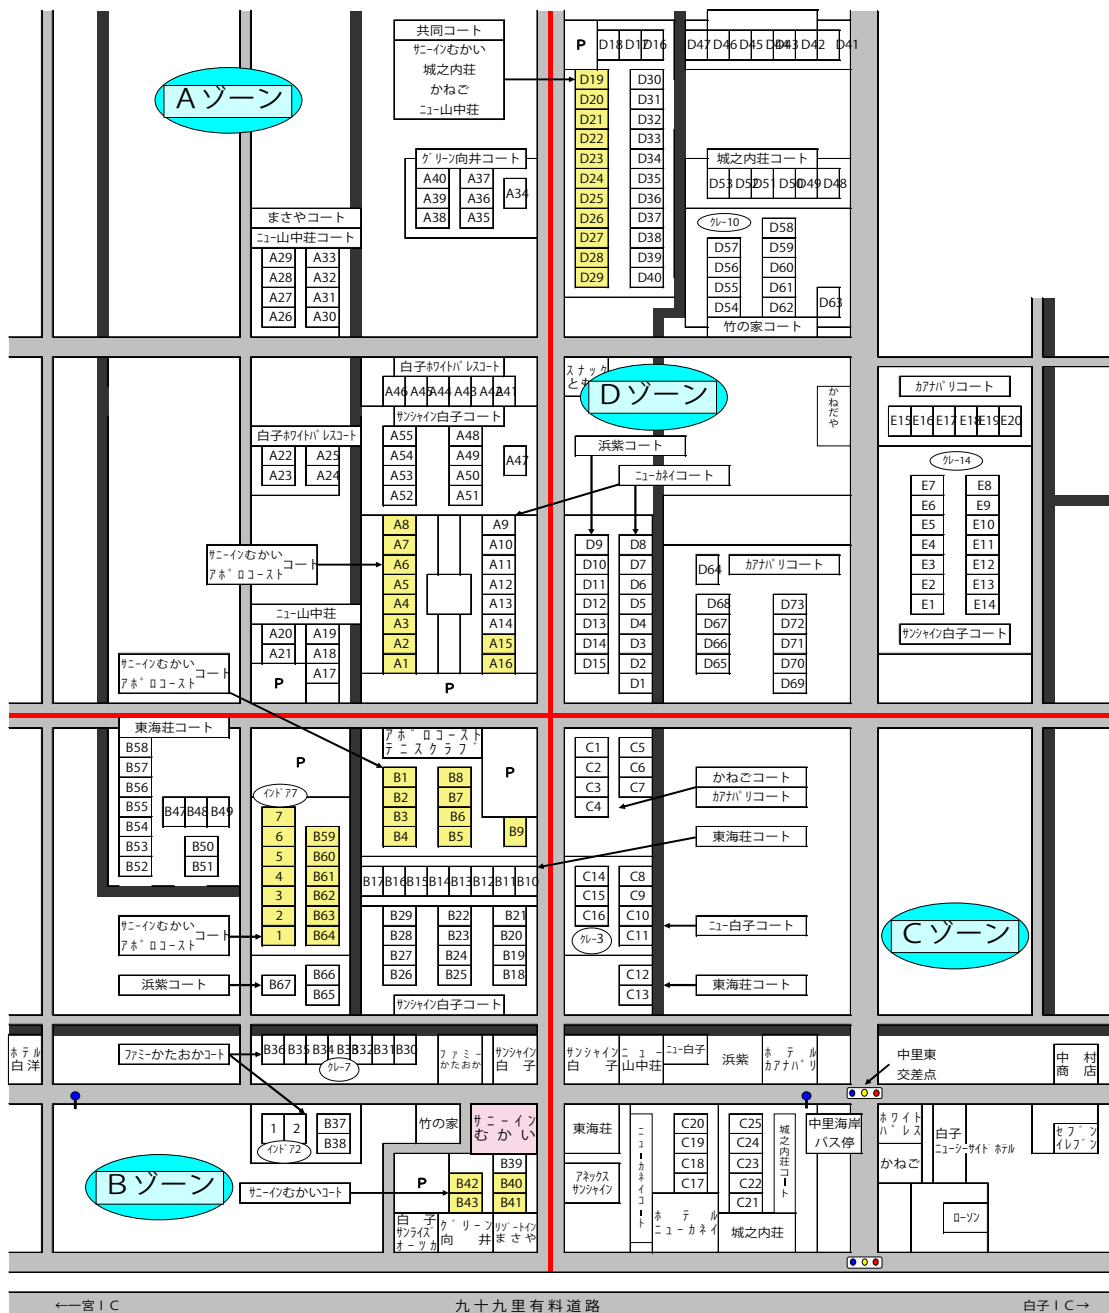

テニスコート利用料金

【単位:円(税別)】

アウトドアコート		半日	1日
ご宿泊の方	2月～11月	5,000	10,000
	12月～1月(土日祝)	4,000	8,000
	12月～1月(平日)	3,000	6,000
ビジター	2月～11月	6,000	12,000
	12月～1月	5,000	10,000

【単位:円(税別)】

インドアコート(1時間)		全照明	半照明	無照明
ご宿泊の方	土日祝	4,000	3,500	3,000
	平日	3,000	2,500	2,000
ビジター	土日祝	5,000	4,500	4,000
	平日	4,000	3,500	3,000

※半日=午前 6:30～12:00 / 午後 12:30～日没まで

←宮IC

九十九里有料道路

白子IC→